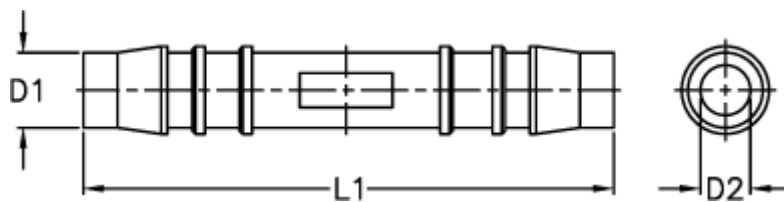

Varenummer: 027508900008

Beskrivelse: Norma slangestuds GS 8

## Mål

---

D1 = 8

D2 = 5.6

L1 = 56.0